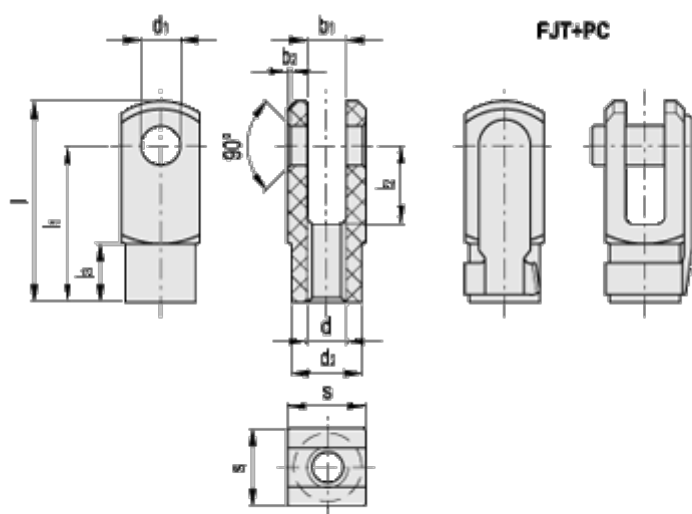

Varenummer: 2308470232  
Beskrivelse: Kunststof gaffelstykke 470232  
FJT-M12x1,25+PC

## Mål

b1	= 12	l3	= 18.0
b2	= 0.5	s	= 24
d1	= 12	Størrelse	= G 12 x 24
d2	= 20		
d H6	= M12x1,25		
l	= 62		
l1	= 48		
l2	= 24		